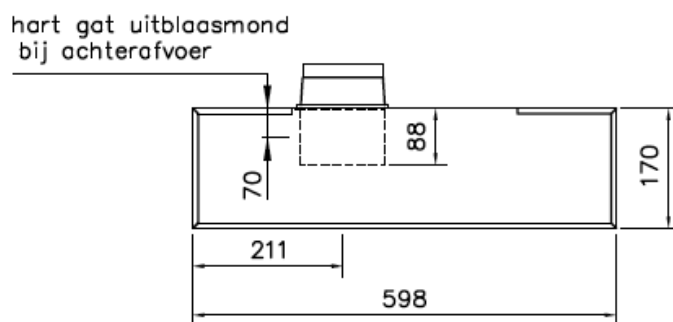

NOVY

Model: Onderbouw
Type: D 936/1

Bovenaanzicht

achteraanzicht

Rechter zijaanzicht

Afmetingen in mm
April 2012
www.novynederland.nl

Wijzigingen of zet- en drukfouten voorbehouden.