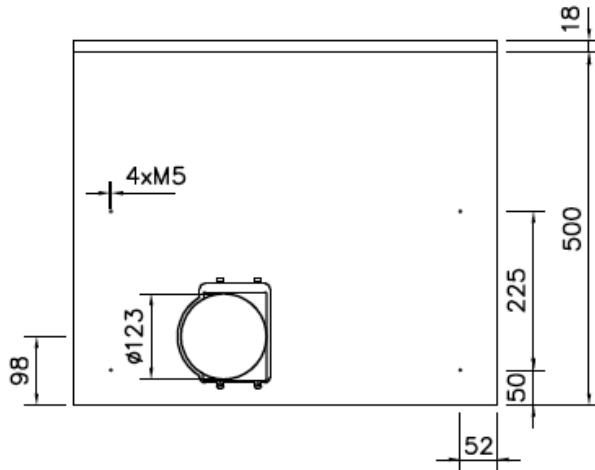

NOVY

Model: Onderbouw
Type: D 936/1

Bovenaanzicht

achteraanzicht

Rechter zijaanzicht

Afmetingen in mm
April 2012
www.novynederland.nl

Wijzigingen of zet- en drukfouten voorbehouden.